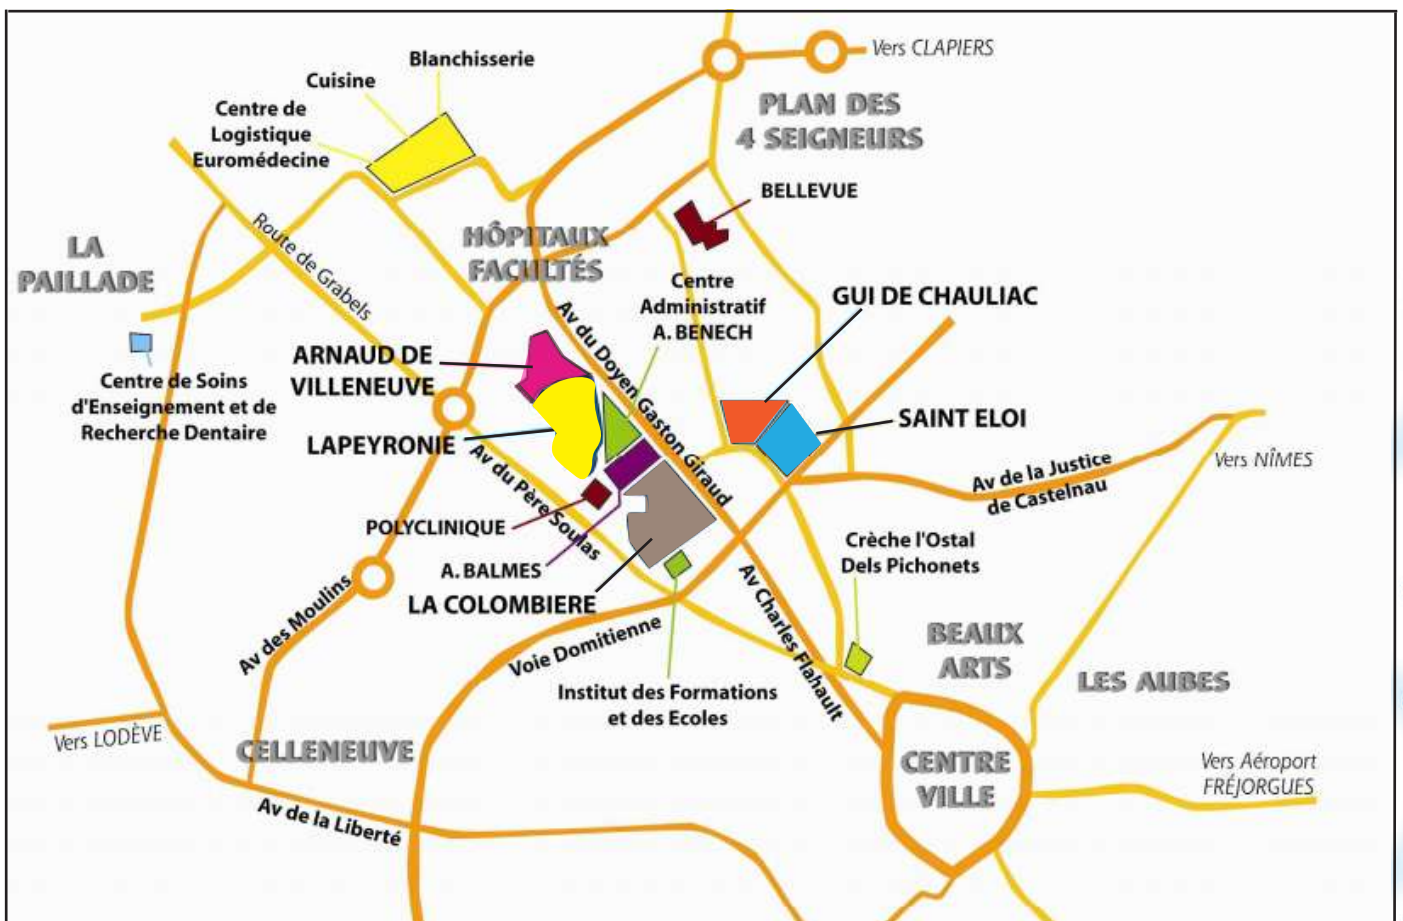

Les rendez-vous RECHERCHE !

Plan d'accès

Les stands seront au niveau des halls d'entrée des sites :

- Arnaud de Villeneuve
- Pavillon 32 de la colombière
 - Lapeyronie
 - Saint-Eloi
 - Gui de Chauliac